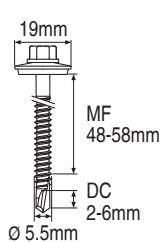

2157002
11.07.2018

S-CDH 63S 5.5x86

2157147

Rostfrei / Inox / Stainless A2

2157002