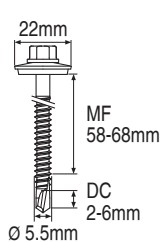

2157015
11.07.2018

S-CDH 73S 5.5x96

2157310

Rostfrei / Inox / Stainless A2

2157015