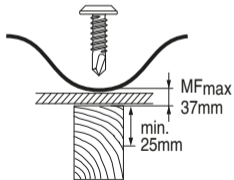

S-MD 01PS 4.8x50

202433

Rostfrei / Inox / Stainless A2

2068791