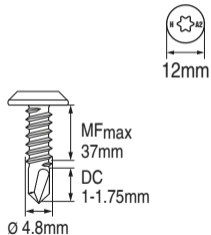

S-MD 01PS 4.8x50

202433

Rostfrei / Inox / Stainless A2

2068791