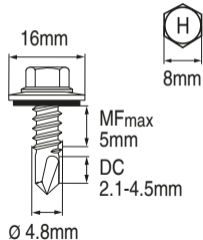

S-MD 53Z 4.8x19

219035